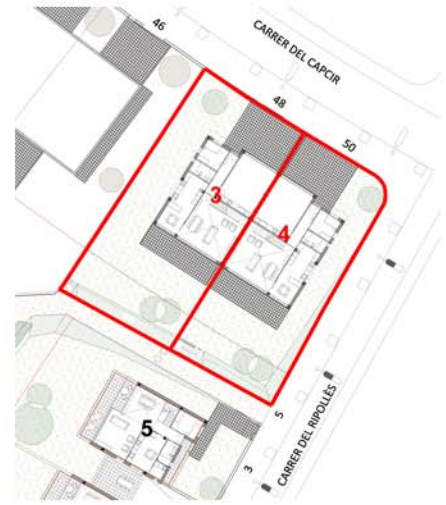

CAN QUIRZE - Mataró

FUCA
93.757.99.99

CASAS 3 | 4

Planta Primera

- . Suite con vestidor, baño y terraza
- . 2 dormitorios dobles
- . 1 Baño
- . Distribuidor con vista a salón

CASAS 3 | 4

216 m2 de casa construidos
393/577 m2 de jardín

Planta Baja

- . Gran salón comedor con salida al jardín y doble altura
- . 1 dormitorio
- . Aseo con ducha
- . Cocina office totalmente equipada
- . Parking con lavadero